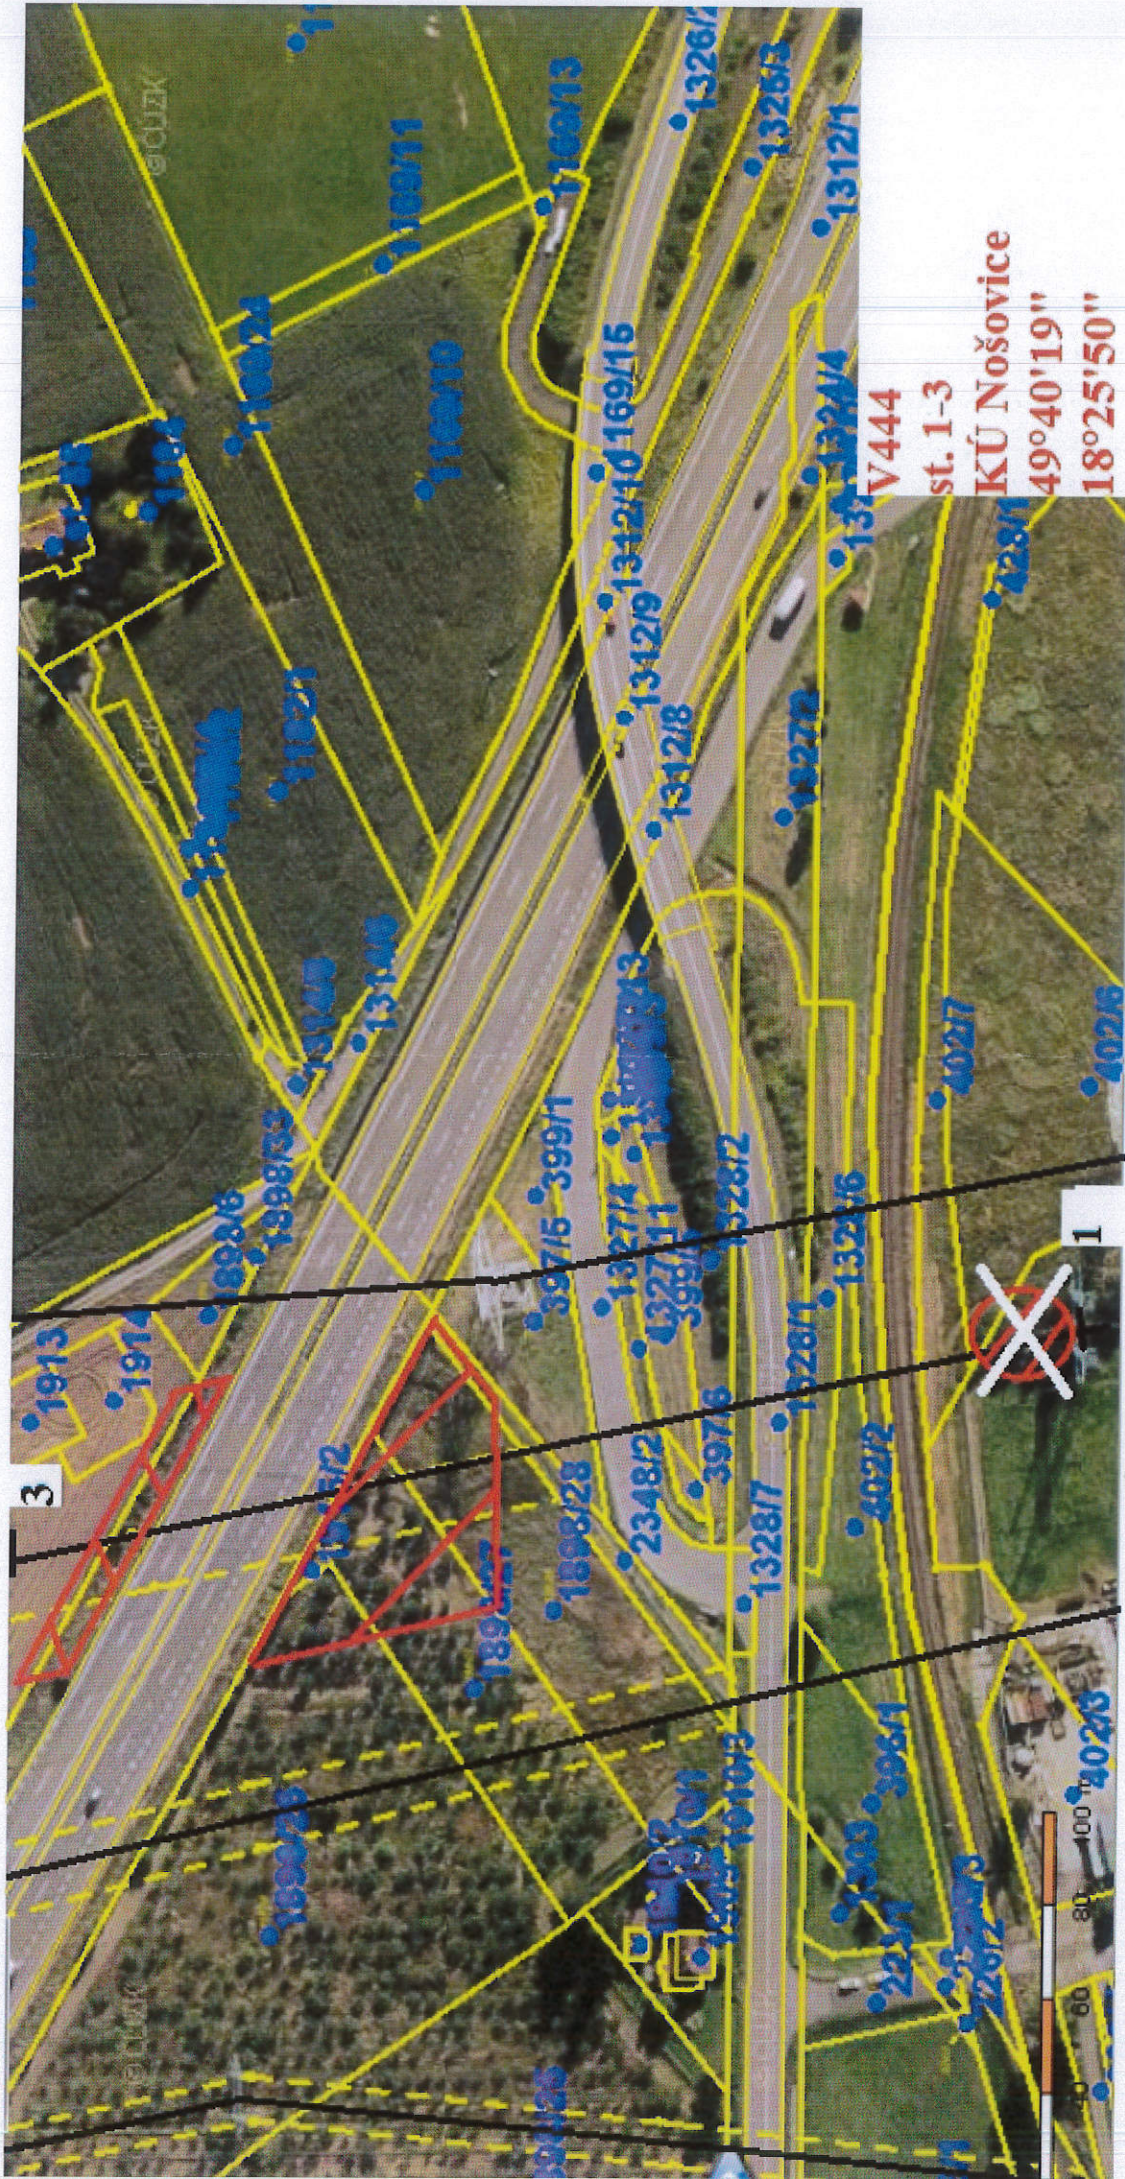

Vyvěšeno: 24. 01. 2024

Sejmuto :

Soupis porostů

č. lok.	průměr stromů v 1,3m	LIKVIDACE PLOCHY - způsob zpracování			celková plocha	KÁČENÍ STROMŮ 10 - 30cm		KÁČENÍ STROMŮ 30 - 50cm		KÁČENÍ STROMŮ 50 - 70cm		KÁČENÍ STROMŮ 70 - 90cm		
		plošný výřez dřevin do průměru 15cm v místě řezu s úklidem ručně nebo pálením	plošný výřez dřevin do průměru 15cm v místě řezu s použitím štěpkovače	plošný výřez dřevin do průměru 15cm v místě řezu s použitím mulčovací frézy		m2	m2	m2	ks	dřevina	ks	dřevina	ks	dřevina
	V444													
1-3	49°40'19"		600		600	borovice,	11	smrk	1	dub				
	18°25'50"				0	trnka	4	dub						
3-4	49°40'31"		1460		1460	Jabloň, trnka	2	dub	10	jabloň	1	třešeň	1	třešeň
	18°25'47"				0		7	trnka	1	vrba				
					0		5	Jabloň						
			2060	0	2060		29		12		1		1	
	Celkem													

Vyvěšeno : 24. 01. 2024

Sejmuto :

V444
st. 1-3
KÚ Nošovice
49°40'19"
18°25'50"

Vyvěšeno: 24. 01. 2024

Sejmuto :

V444
st. 3-4, 1.část
KÚ Dobrá u Frýdku Místku
49°40'31"
18°25'47"

Vyvěšeno: 24. 01. 2024

Sejmuto :