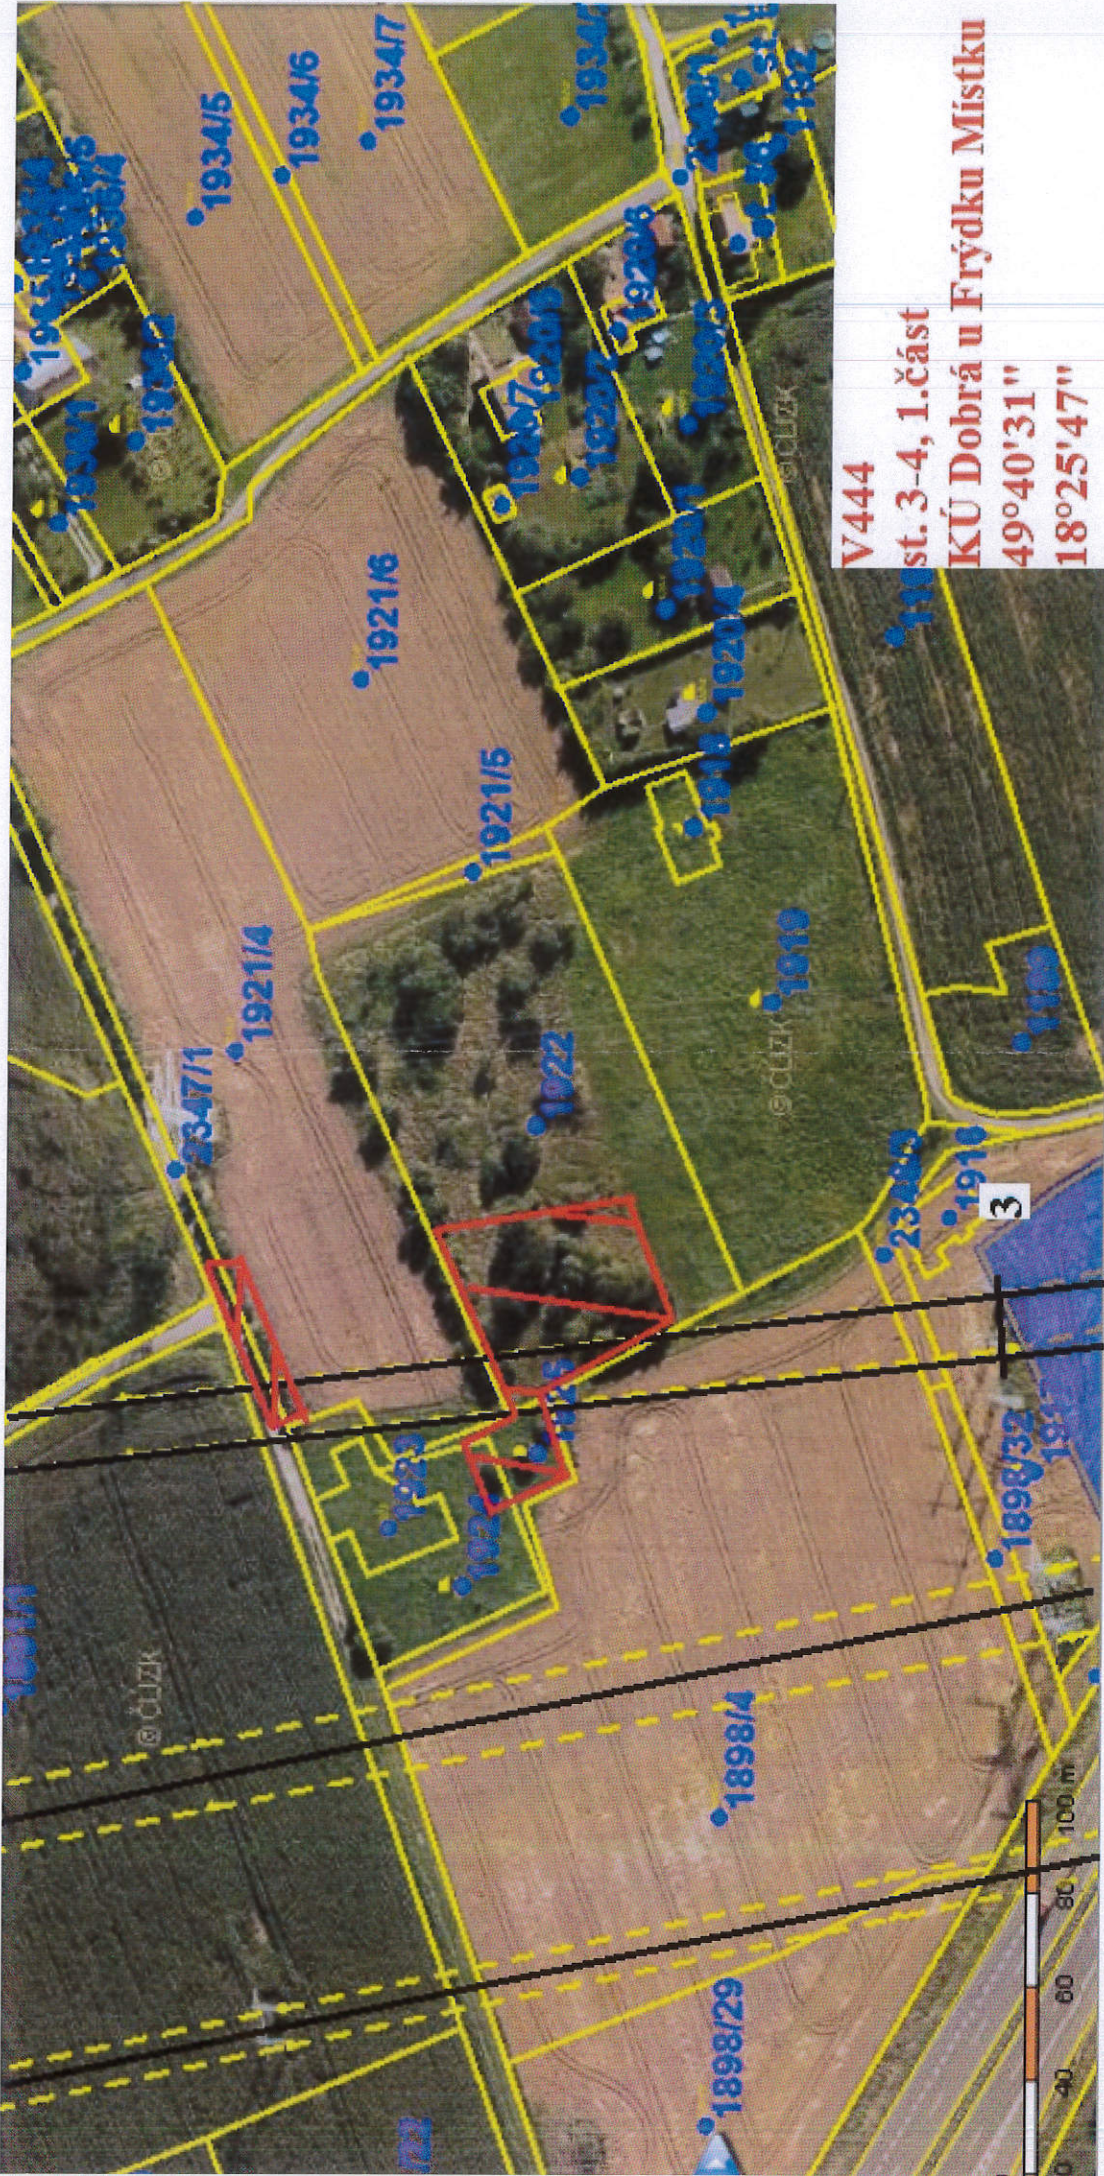

Vyvěšeno: 24. 01. 2024

Sejmuto :

Soupis porostů

č. lok.	průměr stromů v 1,3m	LIKVIDACE PLOCHY - způsob zpracování			celková plocha	KÁČENÍ STROMŮ 10 - 30cm		KÁČENÍ STROMŮ 30 - 50cm		KÁČENÍ STROMŮ 50 - 70cm		KÁČENÍ STROMŮ 70 - 90cm		
		plošný výřez dřevin do průměru 15cm v místě řezu s úklidem ručně nebo pálením	plošný výřez dřevin do průměru 15cm v místě řezu s použitím štěpkovače	plošný výřez dřevin do průměru 15cm v místě řezu s použitím mulčovací frézy		m2	m2	m2	ks	dřevina	ks	dřevina	ks	dřevina
	V444													
1-3	49°40'19"		600		600	borovice,	11	smrk	1	dub				
	18°25'50"				0	trnka	4	dub						
3-4	49°40'31"		1460		1460	Jabloň, trnka	2	dub	10	jabloň	1	třešeň	1	třešeň
	18°25'47"				0		7	trnka	1	vrba				
					0		5	Jabloň						
			2060	0	2060		29		12		1		1	
	Celkem													

Vyvěšeno : 24. 01. 2024

Sejmuto :

V444
st. 1-3
KÚ Nošovice
49°40'19"
18°25'50"

Vyvěšeno: 24. 01. 2024

Sejmuto :

V444
st. 3-4, 1.část
KÚ Dobrá u Frýdku Místku
49°40'31"
18°25'47"

Vyvěšeno: 24. 01. 2024

Sejmuto :